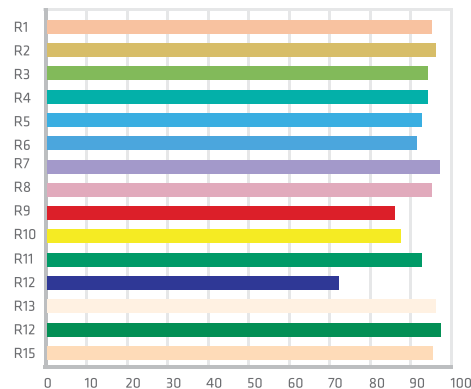

CRI

‘Het vermogen halveert terwijl de hoeveelheid licht verdubbelt!’

Led-paneel IRIS is exclusief verkrijgbaar bij:

HG luce
Lieverman 44
5422 DE Gemert

M 06 52 60 69 97
E han@hgluce.nl
W www.hgluce.nl

HG | l u c e

licht advies bemiddeling